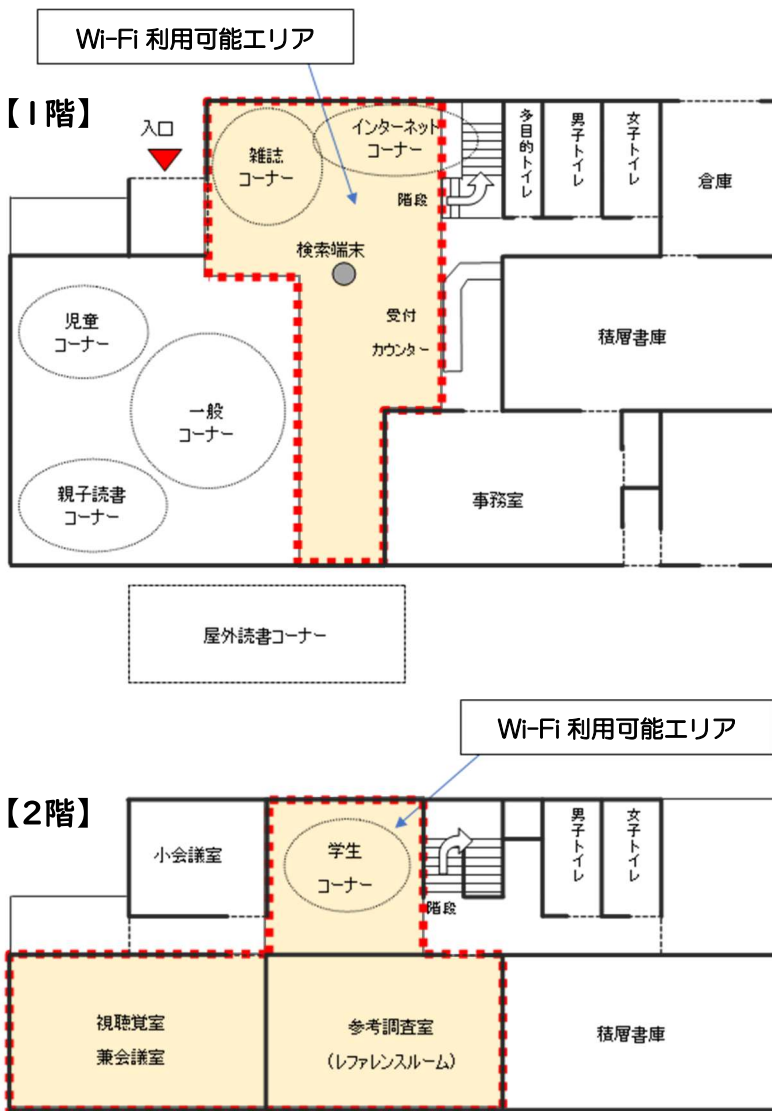

# フリーWi-Fiを設置しました

光市立図書館来館者の利便性の向上を図るため、フリーWi-Fiを設置しました。  
光市電子図書館や学習教材の閲覧等にぜひご利用ください。

## フリーWi-Fi利用可能エリア

- ・フリーWi-Fiは、内の場所でのみ利用可とします。
- ・利用時は通路をふさぐ・音声を出す等、他の利用者の迷惑になるような行為はお控えください。
- ・ゲームや動画配信・閲覧等、公共の施設に相応しくない遊び目的でのご利用は禁止しております。

利用規約（光市立図書館ホームページに掲載）に同意した上でご利用ください。  
なお、フリーWi-Fiを利用したことによるトラブル等について、光市立図書館は一切の責任を負いません。